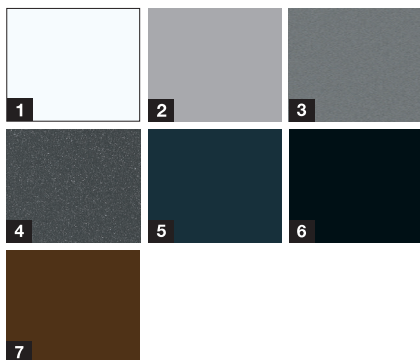

Motīvs 515

Motīvs 615

Motīvs 610S\*\*\*

Motīvs 700S

Motīvs 860S

### Akcijas krāsas\*\*

- 1 RAL 9016 Balts
- 2 RAL 9006 Alumīnija balts
- 3 CH 907 Alumīnija pelēks
- 4 CH 703 Metālisks antracīts
- 5 RAL 7016 Antracīta pelēks
- 6 RAL 9005 Melns
- 7 RAL 8028 Augšnes brūns