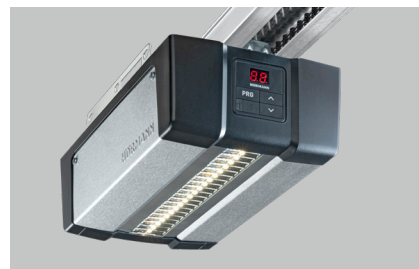

Garāžas vārtu piedziņas

5 gadu garantija*

Akcijā

Garāžas vārtu
piedziņas

no **240 €**

↔ BiSecur

Garāžas vārtu piedziņa ProLift 700

- Optimāla cenas un kvalitātes attiecība
- Pārbaudīts un sertificēts saskaņā ar Eiropas standartu 13241-1
- Ar divām pievilcīgas formas 2 kanālu tālvadības pultīm ar hromētu cilpu atslēgu piekariņam

↔ BiSecur

Garāžas vārtu piedziņa Duramatic

- Ar mūsdienīgu BiSecur radiosignālu sistēmu un papildu vārtu ventilāciju, atverot vārtu augšējo sekciju
- LED apgaismojums
- Ar tālvadības pulti HSE 4 BS ar plastmasas vāciņu
- Integrējama viedās mājas sistēmā

Garāžas vārtu piedziņa SupraMatic 4

- Ar mūsdienīgu BiSecur radiosignālu sistēmu un papildu vārtu ventilāciju, atverot vārtu augšējo sekciju
- Līdz 3 vai 5 reizēm** spilgtāks LED apgaismojums
- Ar tālvadības pulti HSE 4 BS ar cilpu atslēgu piekariņam un hromētu vāciņu

*Lai uzzinātu vairāk par garantijas nosacījumiem, sazinieties ar Hörmann oficiālajiem pārstāvjiem Latvijā.

**Salīdzinot ar ProMatic 3. sēriju.